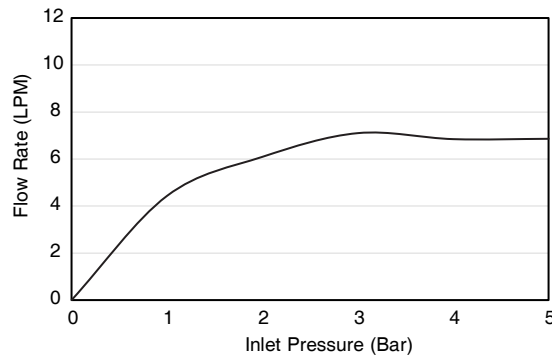

Features

- Solid metal construction.
- Leak-free ceramic disc valve with lifetime warranty.
- Durable KOHLER finishes resist corrosion and tarnishing.
- Coin aerator allows for easy cleaning and maintenance.
- 120 mm spout reach (K-29176T-4).
- 130 mm spout reach (K-29547T-4).
- Includes pop-up drain (K-29176T-4).
- Includes click drain (K-29547T-4).

Codes/Standards Applicable

Specified model meets or exceeds the following:

- GB 18145-2014
- TIS 2067-2552

Installation Notes

Install this product according to the installation guide.

SINGLE HANDLE LAVATORY FAUCET K-29176T-4 / K29547T-4

For a full range of color finishes in your market please contact your local Kohler representative.

Flow Curve
K-29176T-4

Flow Curve
K-29547T-4

Note: Flow rates are approximate. (1 gallon = 3.758 liters, 1 bar = 14.5 psi)

Product Diagram

คุณลักษณะ

- ผลิตจากโลหะ
- เซรามิกวาล์วป้องกันการรั่วซึม รับประกันตลอดอายุการใช้งาน
- วัสดุเคลือบผิวพิเศษจากโคห์โลร์ คงทน เงางาม
- ปากก๊อกแบบเหรียญช่วยให้ทำความสะอาดและบำรุงรักษาได้ง่าย
- ระยะจากกึ่งกลางตัวก๊อกถึงกึ่งกลางปากก๊อก 120 มม. (K-29176T-4)
- ระยะจากกึ่งกลางตัวก๊อกถึงกึ่งกลางปากก๊อก 130 มม. (K-29547T-4)
- พร้อมสะดืออ่างแบบป๊อปอัพ (K-29176T-4)
- พร้อมสะดืออ่างแบบกด (K-29547T-4)