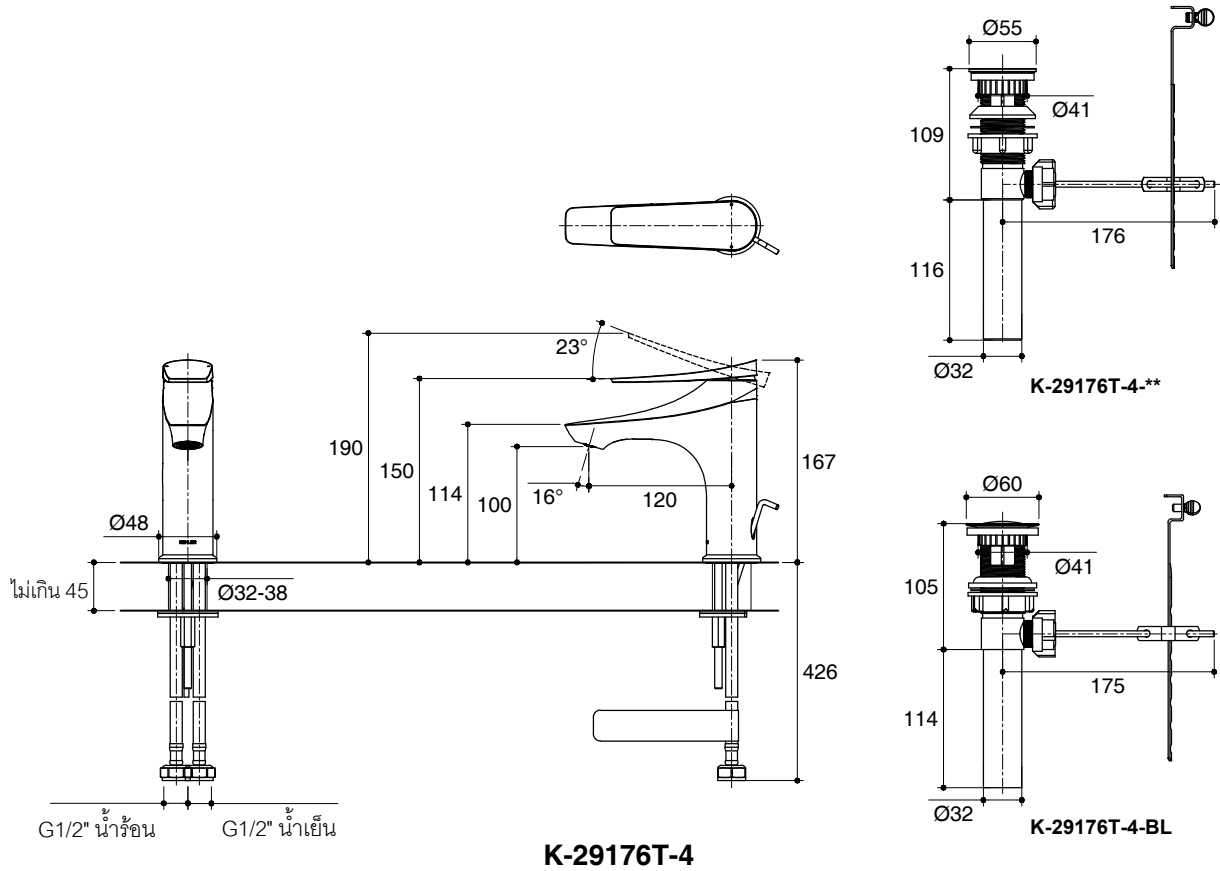

Dimensions are approximate. (Do not direct measure a dimensional from picture below.)
Unit: mm

Note: The recommended dimension for installation can be adjusted according to user preferences and layout.

Product Diagram

คุณลักษณะ

- ผลิตจากโลหะ
- เซรามิกวาล์วป้องกันการรั่วซึม รับประกันตลอดอายุการใช้งาน
- วัสดุเคลือบผิวพิเศษจากโคห์โลร์ คงทน เงางาม
- ปากก๊อกแบบเหรียญช่วยให้ทำความสะอาดและบำรุงรักษาได้ง่าย
- ระยะจากกึ่งกลางตัวก๊อกถึงกึ่งกลางปากก๊อก 120 มม. (K-29176T-4)
- ระยะจากกึ่งกลางตัวก๊อกถึงกึ่งกลางปากก๊อก 130 มม. (K-29547T-4)
- พร้อมสะดืออ่างแบบป๊อปอัพ (K-29176T-4)
- พร้อมสะดืออ่างแบบกด (K-29547T-4)

ตรวจสอบ สี/วัสดุเคลือบผิวผลิตภัณฑ์จากตัวแทนจำหน่ายโคห์โลร์ในประเทศของท่าน

K-29176T-4

K-29547T-4

หมายเหตุ: อัตราการไหลค่าโดยประมาณ (1 แกลลอน = 3.785 ลิตร, 1 บาร์ = 14.5 ปอนด์ต่อตารางนิ้ว)

ขนาดระยะแสดงค่าโดยประมาณ (ห้ามวัดขนาดโดยตรงจากภาพด้านล่าง)
หน่วย: มม.