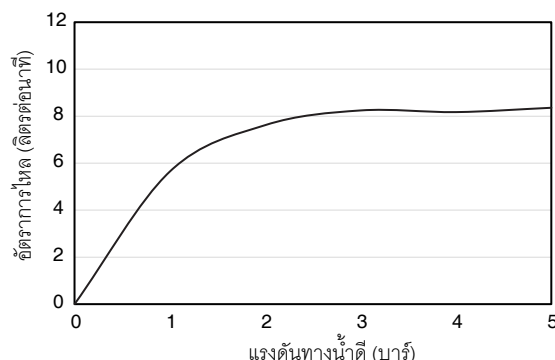

ตรวจสอบ สี/วัสดุเคลือบผิวผลิตภัณฑ์จากตัวแทนจำหน่ายโคห์โลร์ในประเทศของท่าน

K-29176T-4

K-29547T-4

หมายเหตุ: อัตราการไหลค่าโดยประมาณ (1 แกลลอน = 3.785 ลิตร, 1 บาร์ = 14.5 ปอนด์ต่อตารางนิ้ว)

ขนาดระยะแสดงค่าโดยประมาณ (ห้ามวัดขนาดโดยตรงจากภาพด้านล่าง)
หน่วย: มม.