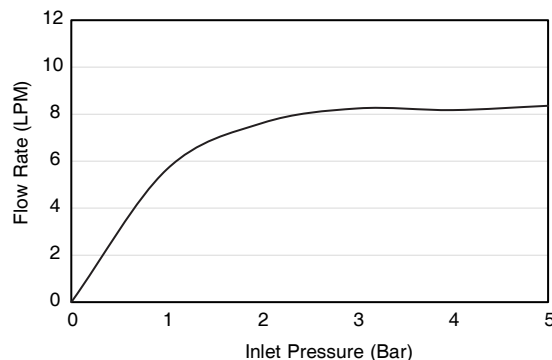

Features

- Solid metal construction.
- Leak-free ceramic disc valve with lifetime warranty.
- Durable KOHLER finishes resist corrosion and tarnishing.
- Coin aerator allows for easy cleaning and maintenance.
- 120 mm spout reach (K-29176T-4).
- 130 mm spout reach (K-29547T-4).
- Includes pop-up drain (K-29176T-4).
- Includes click drain (K-29547T-4).

Codes/Standards Applicable

Specified model meets or exceeds the following:

- GB 18145-2014
- TIS 2067-2552

Installation Notes

Install this product according to the installation guide.

SINGLE HANDLE LAVATORY FAUCET K-29176T-4 / K29547T-4

For a full range of color finishes in your market please contact your local Kohler representative.

Flow Curve
K-29176T-4

Flow Curve
K-29547T-4

Note: Flow rates are approximate. (1 gallon = 3.758 liters, 1 bar = 14.5 psi)

Product Diagram

คุณลักษณะ

- ผลิตจากโลหะ
- เซรามิกวาล์วป้องกันการรั่วซึม รับประกันตลอดอายุการใช้งาน
- วัสดุเคลือบผิวพิเศษจากโคห์โลร์ คงทน เงางาม
- ปากก๊อกแบบเหรียญช่วยให้ทำความสะอาดและบำรุงรักษาได้ง่าย
- ระยะจากกึ่งกลางตัวก๊อกถึงกึ่งกลางปากก๊อก 120 มม. (K-29176T-4)
- ระยะจากกึ่งกลางตัวก๊อกถึงกึ่งกลางปากก๊อก 130 มม. (K-29547T-4)
- พร้อมสะดืออ่างแบบป๊อปอัพ (K-29176T-4)
- พร้อมสะดืออ่างแบบกด (K-29547T-4)