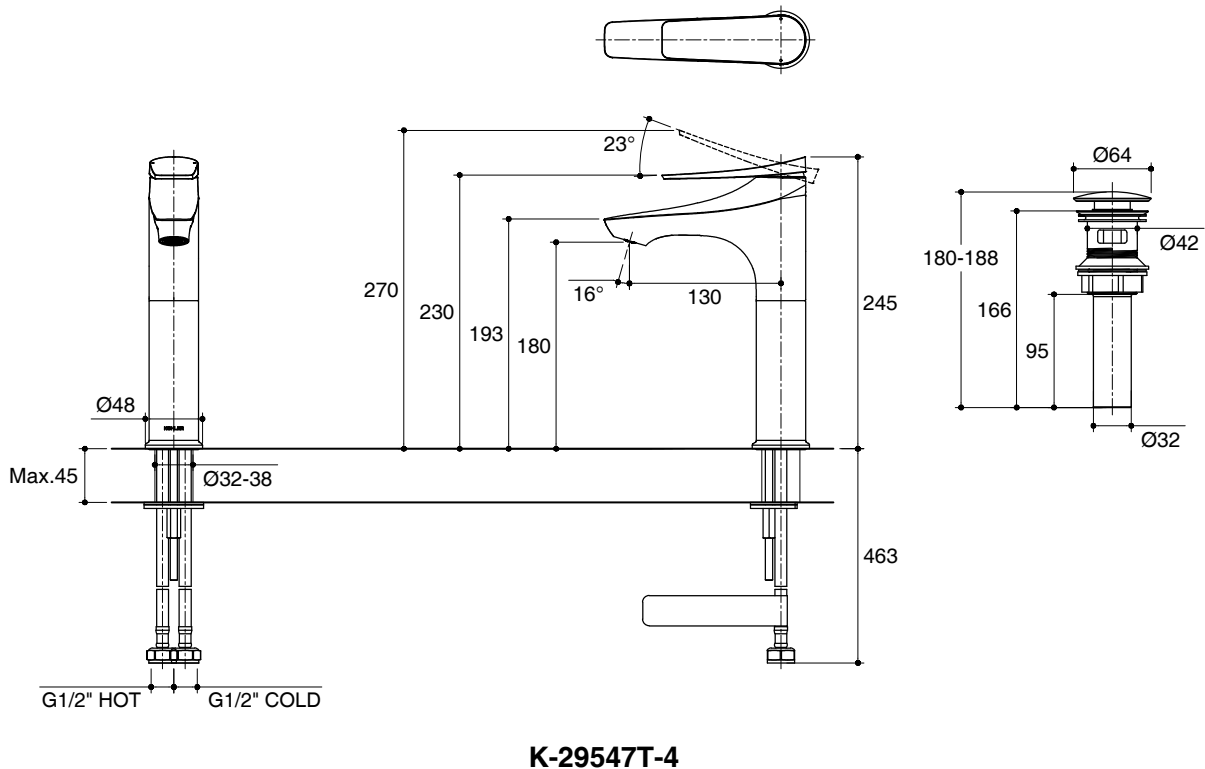

For a full range of color finishes in your market please contact your local Kohler representative.

Flow Curve
K-29176T-4

Flow Curve
K-29547T-4

Note: Flow rates are approximate. (1 gallon = 3.758 liters, 1 bar = 14.5 psi)

Dimensions are approximate. (Do not direct measure a dimensional from picture below.)
Unit: mm

Note: The recommended dimension for installation can be adjusted according to user preferences and layout.

Product Diagram

คุณลักษณะ

- ผลิตจากโลหะ
- เซรามิกวาล์วป้องกันการรั่วซึม รับประกันตลอดอายุการใช้งาน
- วัสดุเคลือบผิวพิเศษจากโคห์โลร์ คงทน เงางาม
- ปากก๊อกแบบเหรียญช่วยให้ทำความสะอาดและบำรุงรักษาได้ง่าย
- ระยะจากกึ่งกลางตัวก๊อกถึงกึ่งกลางปากก๊อก 120 มม. (K-29176T-4)
- ระยะจากกึ่งกลางตัวก๊อกถึงกึ่งกลางปากก๊อก 130 มม. (K-29547T-4)
- พร้อมสะดืออ่างแบบป๊อปอัพ (K-29176T-4)
- พร้อมสะดืออ่างแบบกด (K-29547T-4)

ตรวจสอบ สี/วัสดุเคลือบผิวผลิตภัณฑ์จากตัวแทนจำหน่ายโคห์โลร์ในประเทศของท่าน

K-29176T-4

K-29547T-4

หมายเหตุ: อัตราการไหลค่าโดยประมาณ (1 แกลลอน = 3.785 ลิตร, 1 บาร์ = 14.5 ปอนด์ต่อตารางนิ้ว)

ขนาดระยะแสดงค่าโดยประมาณ (ห้ามวัดขนาดโดยตรงจากภาพด้านล่าง)
หน่วย: มม.