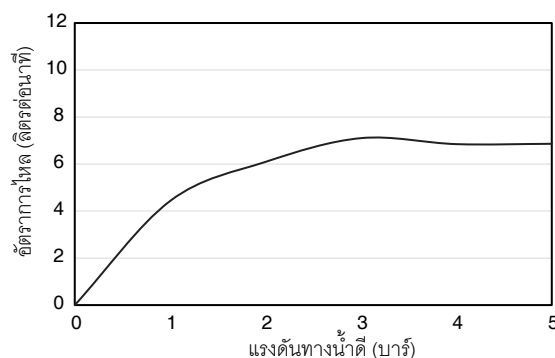

ตรวจสอบ สี/วัสดุเคลือบผิวผลิตภัณฑ์จากตัวแทนจำหน่ายโคห์โลร์ในประเทศของท่าน

K-29176T-4

K-29547T-4

หมายเหตุ: อัตราการไหลค่าโดยประมาณ (1 แกลลอน = 3.785 ลิตร, 1 บาร์ = 14.5 ปอนด์ต่อตารางนิ้ว)

ขนาดระยะแสดงค่าโดยประมาณ (ห้ามวัดขนาดโดยตรงจากภาพด้านล่าง)
หน่วย: มม.