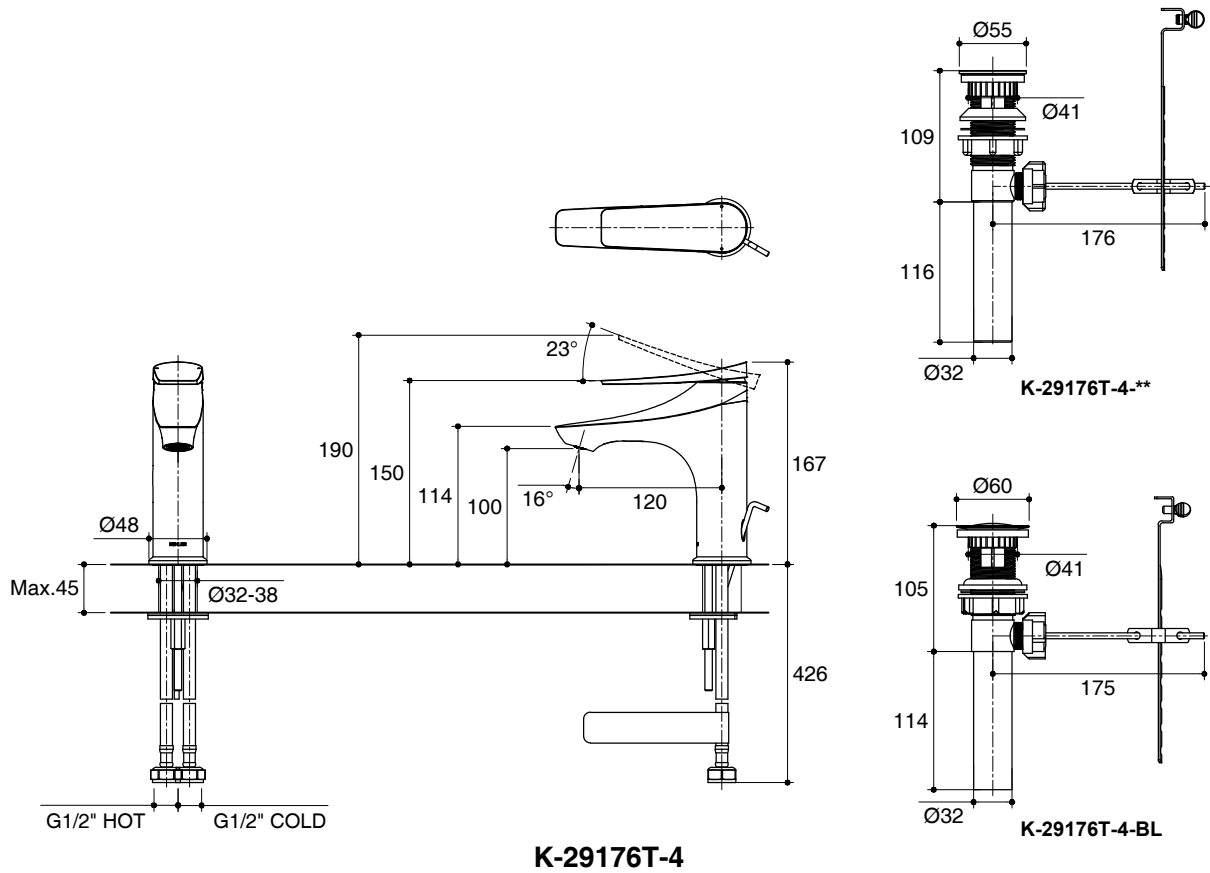

For a full range of color finishes in your market please contact your local Kohler representative.

Flow Curve
K-29176T-4

Flow Curve
K-29547T-4

Note: Flow rates are approximate. (1 gallon = 3.758 liters, 1 bar = 14.5 psi)

Dimensions are approximate. (Do not direct measure a dimensional from picture below.)
Unit: mm

Note: The recommended dimension for installation can be adjusted according to user preferences and layout.

Product Diagram

คุณลักษณะ

- ผลิตจากโลหะ
- เซรามิกวาล์วป้องกันการรั่วซึม รับประกันตลอดอายุการใช้งาน
- วัสดุเคลือบผิวพิเศษจากโคห์โลร์ คงทน เงางาม
- ปากก๊อกแบบเหรียญช่วยให้ทำความสะอาดและบำรุงรักษาได้ง่าย
- ระยะจากกึ่งกลางตัวก๊อกถึงกึ่งกลางปากก๊อก 120 มม. (K-29176T-4)
- ระยะจากกึ่งกลางตัวก๊อกถึงกึ่งกลางปากก๊อก 130 มม. (K-29547T-4)
- พร้อมสะดืออ่างแบบป๊อปอัพ (K-29176T-4)
- พร้อมสะดืออ่างแบบกด (K-29547T-4)

ตรวจสอบ สี/วัสดุเคลือบผิวผลิตภัณฑ์จากตัวแทนจำหน่ายโคห์โลร์ในประเทศของท่าน

K-29176T-4

K-29547T-4

หมายเหตุ: อัตราการไหลค่าโดยประมาณ (1 แกลลอน = 3.785 ลิตร, 1 บาร์ = 14.5 ปอนด์ต่อตารางนิ้ว)

ขนาดระยะแสดงค่าโดยประมาณ (ห้ามวัดขนาดโดยตรงจากภาพด้านล่าง)
หน่วย: มม.