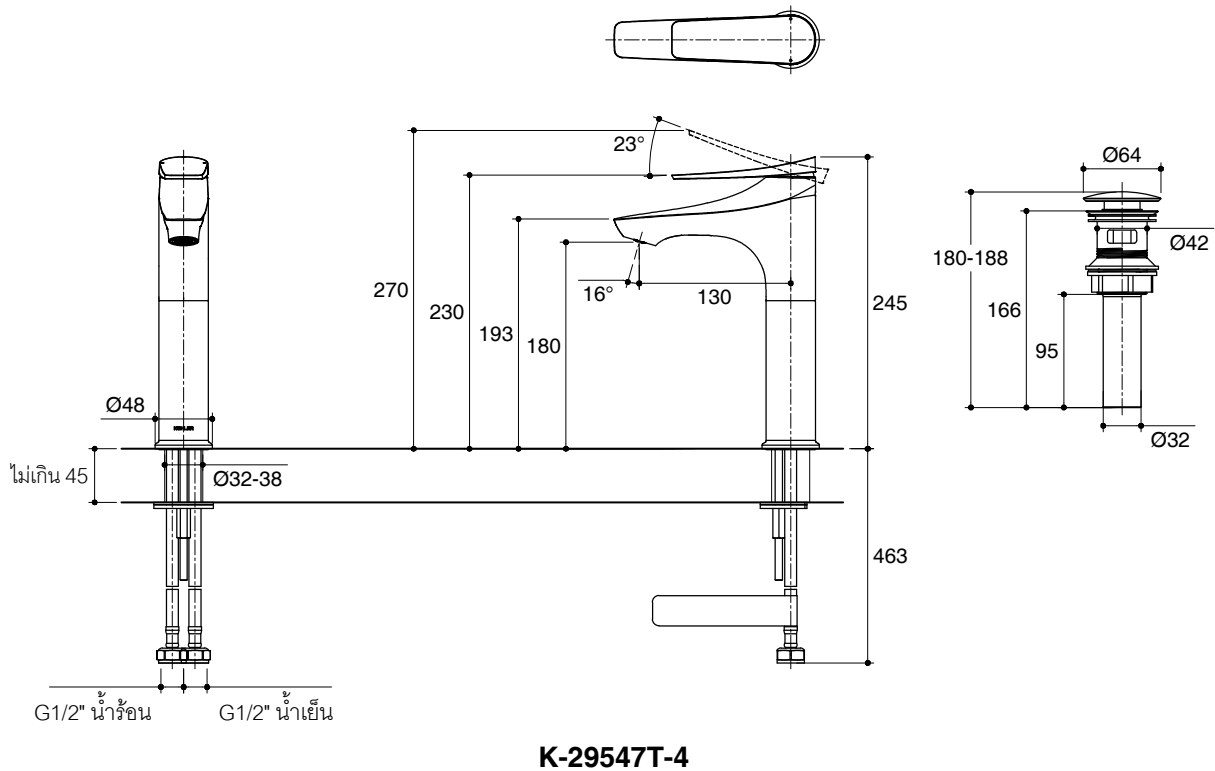

Dimensions are approximate. (Do not direct measure a dimensional from picture below.)
Unit: mm

Note: The recommended dimension for installation can be adjusted according to user preferences and layout.

Product Diagram

คุณลักษณะ

- ผลิตจากโลหะ
- เซรามิกวาล์วป้องกันการรั่วซึม รับประกันตลอดอายุการใช้งาน
- วัสดุเคลือบผิวพิเศษจากโคห์โลร์ คงทน เงางาม
- ปากก๊อกแบบเหรียญช่วยให้ทำความสะอาดและบำรุงรักษาได้ง่าย
- ระยะจากกึ่งกลางตัวก๊อกถึงกึ่งกลางปากก๊อก 120 มม. (K-29176T-4)
- ระยะจากกึ่งกลางตัวก๊อกถึงกึ่งกลางปากก๊อก 130 มม. (K-29547T-4)
- พร้อมสะดืออ่างแบบป๊อปอัพ (K-29176T-4)
- พร้อมสะดืออ่างแบบกด (K-29547T-4)

ตรวจสอบ สี/วัสดุเคลือบผิวผลิตภัณฑ์จากตัวแทนจำหน่ายโคห์โลร์ในประเทศของท่าน

K-29176T-4

K-29547T-4

หมายเหตุ: อัตราการไหลค่าโดยประมาณ (1 แกลลอน = 3.785 ลิตร, 1 บาร์ = 14.5 ปอนด์ต่อตารางนิ้ว)

ขนาดระยะแสดงค่าโดยประมาณ (ห้ามวัดขนาดโดยตรงจากภาพด้านล่าง)
หน่วย: มม.

หมายเหตุ: ระยะแนะนำการติดตั้งสามารถปรับได้ตามความเหมาะสมของผู้ใช้งานและพื้นที่ติดตั้ง
ภาพแสดงผลผลิตภัณฑ์